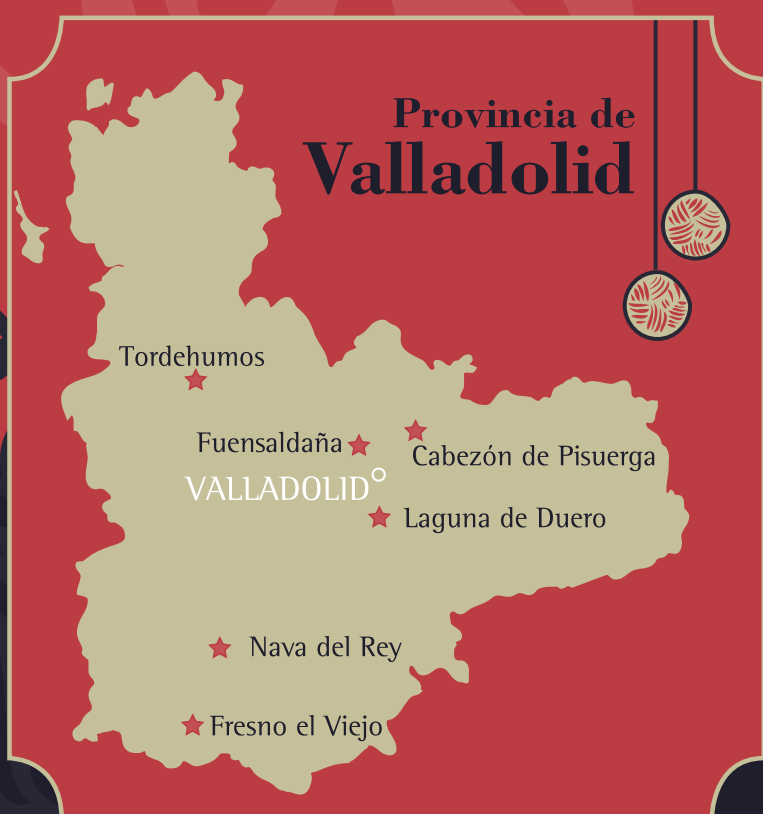

Cabezón de Pisuerga

25 dic - 13:30 h.

2 ene - 19:00 h.

Más información en nuestro portal turístico:

www.provinciadevalladolid.com